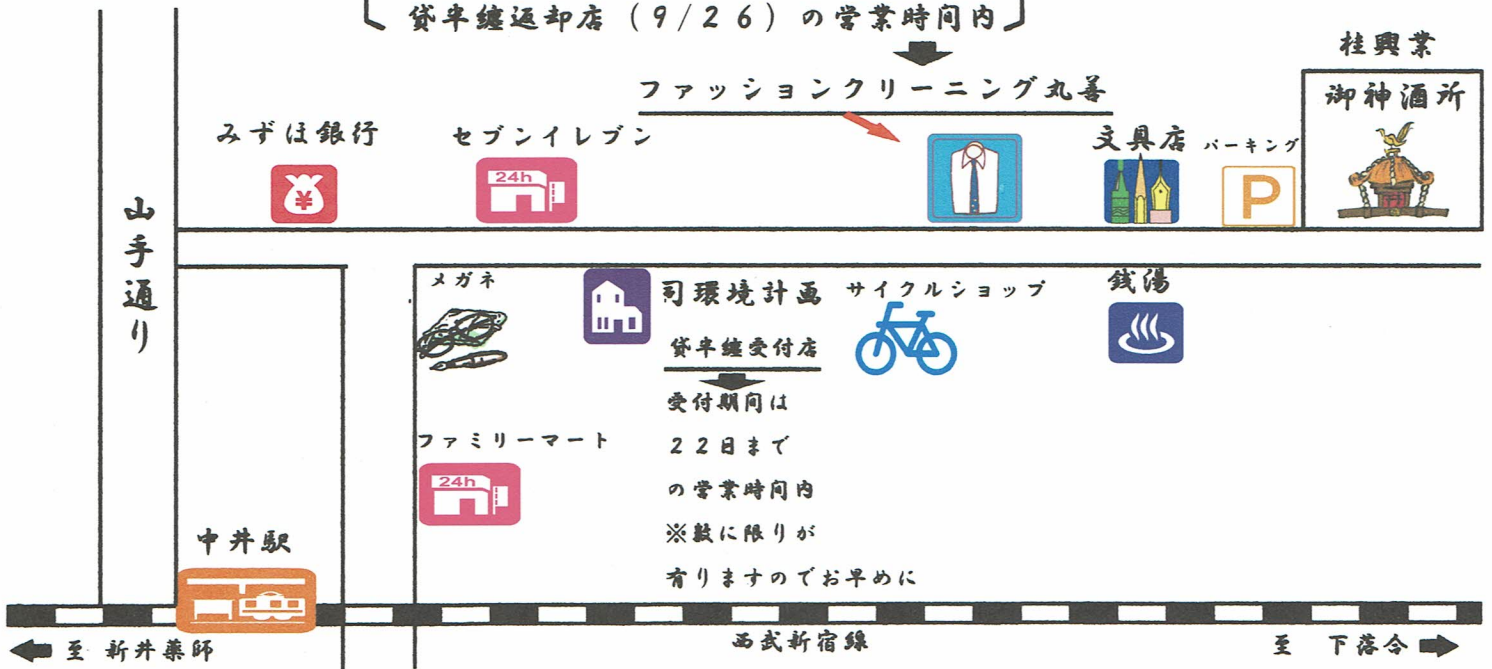

祭

御霊神社例大祭の御案内

- 9月23日(土) 13:00~15:00頃 ● 子供神輿・山車(太鼓)
- 24日(日) 9:30~10:45 ● 山車(太鼓)
- 11:30~17:00頃 ● 子供神輿
- 11:30~20:00頃 ● 大人神輿

〔貸半纏引渡店(9/23)の営業時間内〕
〔貸半纏返却店(9/26)の営業時間内〕

■ 年齢、性別、経験問わず、どなたでも参加できます。
ご家族で、お友達で楽しい一日をお過ごしください。

■ 半纏の貸し出しも致しますのでお気軽にお問い合わせください。
(子供用の半纏は当日、御神酒所にて貸し出します。)

※ 詳細は中井高工会加盟店で配布中のチラシを御覧下さい。

中井睦会

- 中井高工会
- 中落合一丁目みどり町会
- 中井町会